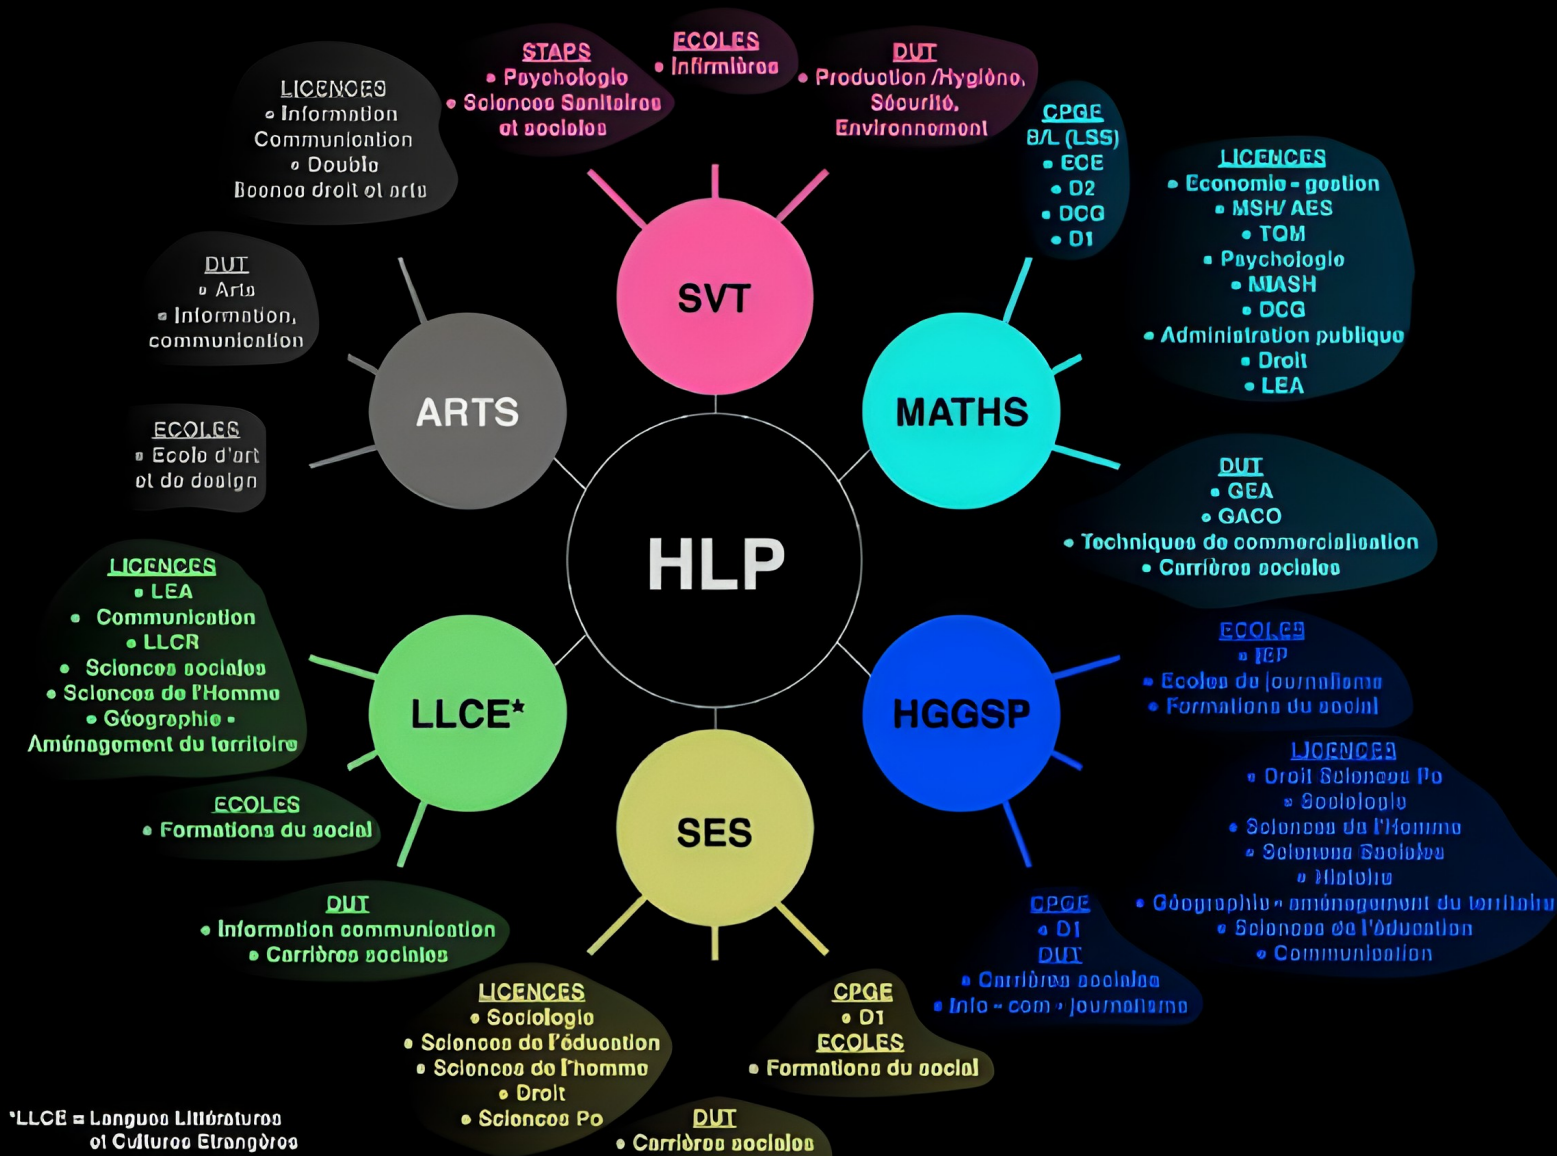

Une spécialité pluridisciplinaire (en 1ère, 2h de littérature et 2h de philosophie – 3h / 3h en Terminale)

La construction d'une réflexion critique et autonome

Le travail de compétences transversales (culture générale et artistique, argumentation, rédaction, oral, ...)

- Semestre 1 : Les pouvoirs de la parole
- Semestre 2 : Les représentations du monde
- Semestre 3 : La recherche de soi
- Semestre 4 : L'humanité en question

Ce programme est l'occasion d'une réflexion riche, des sources de la pensée jusqu'aux enjeux les plus contemporains. Il conduit à aborder de multiples thématiques en sciences humaines, en lien avec de multiples cursus post-bac.

Ce programme permet également de travailler de multiples compétences (culture, argumentation et réflexion critique, rédaction, oral, ...)

HLP : Pour quel profil d'élève ?

Elève curieux du monde, des idées et de la culture, aimant comprendre et réfléchir

*LLCE = Langues Littéraires et Cultures Étrangères